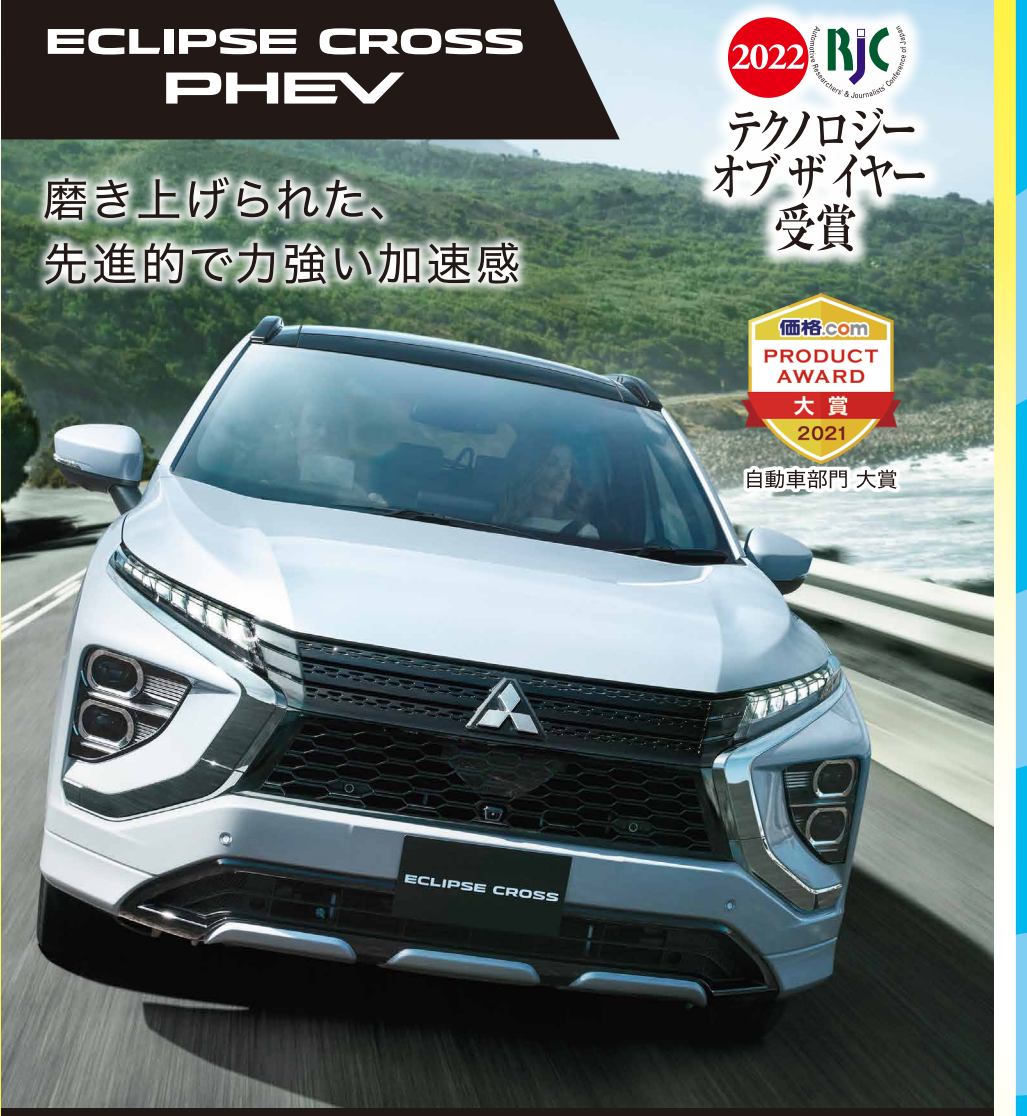

大決算フェア

～3/31木まで

アンケートにお答えいただいた方に
桜そば or 除菌ペーパータオル
 プレゼント

※プレゼントは「桜そば」もしくは「除菌ペーパータオル」のいずれかをお一人様お一人様のプレゼントとなります。
 ※数量に限りがございます。先着順の抽選となります。※写真はイメージです。

OUTLANDER PHEV

どんな道も自由に突き進む
 重厚な走り

期間限定「カーオブザイヤー」
 テクノロジーカーオブザイヤー受賞

アウトランダーPHEV P (4WD) **5,320,700円** (税込)
 プラグインハイブリッドEV 20.0kWh 2.4L MIVEC DOHC 16バルブ・ツインモーター4WD [7人乗り]
 Photo:P (4WD) ●ボディカラー:ホワイトダイヤモンド/ブラックマイカ (有料色:132,000円高) ●有料色代は車両本体価格には含まれておりません。●写真は走行イメージです。○PHEV駆動用バッテリーの特別保証及び容量保証は8年以内かつ走行距離16万km以内が保証期間です。(10年10万km特別保証延長は対象外です。)

ECLIPSE CROSS PHEV

磨き上げられた、
 先進的で力強い加速感

2022 RJC
 テクノロジー
 オブsolete
 受賞

自動車部門 大賞

エクリプス クロス P (4WD・PHEVモデル) **4,510,000円** (税込)
 プラグインハイブリッドEV 13.8kWh 2.4L MIVEC DOHC 16バルブ・ツインモーター4WD [5人乗り]
 Photo:P (4WD・PHEVモデル) ●ボディカラー:ホワイトダイヤモンド (有料色:77,000円高) ●電動パノラマサンルーフ・フルードレス (159,500円高)はメーカーオプション ●有料色代、オプション代は車両本体価格には含まれておりません。●写真は走行イメージです。○PHEV駆動用バッテリーの特別保証及び容量保証は8年以内かつ走行距離16万km以内が保証期間です。(10年10万km特別保証延長は対象外です。)

DELICA D:5 本気で遊んで強くなる。

デリカD:5 P (4WD) **4,387,900円** (税込)
 2.2L コモンレール式D1-D インタークーラー付ターボチャージャー DOHC 16バルブ・8速スポーツモードA/T・電子制御4WD [8人乗り・7人乗り]
 Photo:P (4WD) ●ボディカラー:ブラックダイヤモンド (有料色:77,000円高) ●有料色代は車両本体価格には含まれておりません。