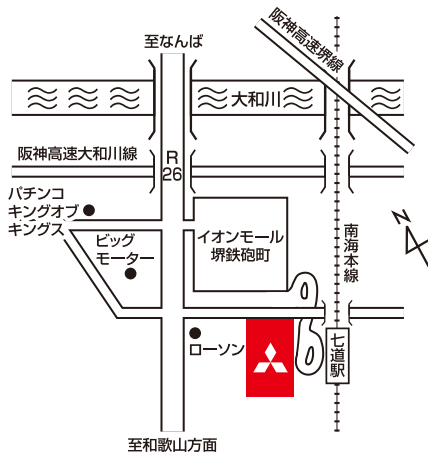

堺店(仮店舗)

〒590-0905
堺市堺区鉄砲町1-7

TEL.072-238-9351