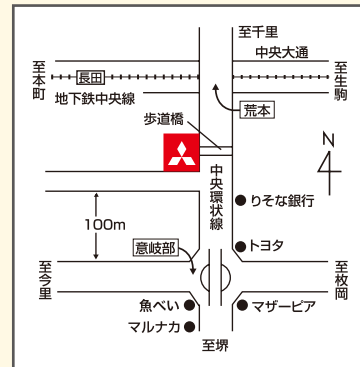

## 仮店舗 ならびに 工事期間

仮店舗

東大阪店

住所: 〒577-0025

東大阪市新家3丁目5番17号

電話番号: 06-6782-6251

※詳細は店舗スタッフにおたずねください。

(東大阪店 Webページ)