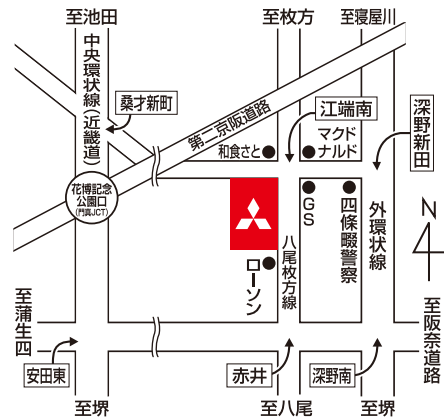

門真店

〒571-0012
門真市江端町9番12号

TEL.072-881-3561