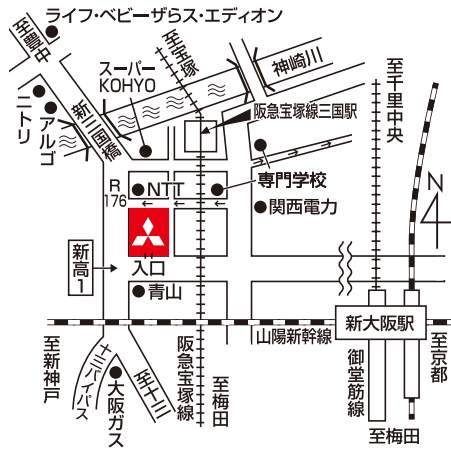

弊社その他 近隣店舗

新大阪店

〒532-0033
大阪府淀川区新高1丁目4番10号

TEL.06-6398-2120