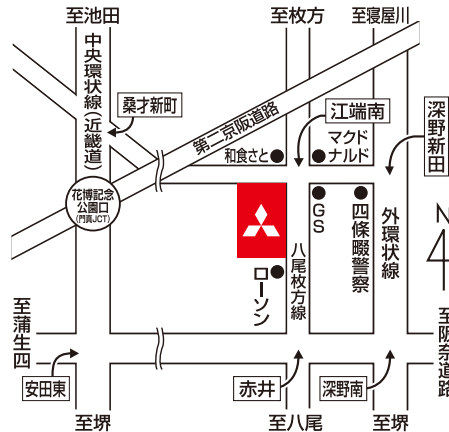

門真店

〒571-0012
門真市江端町9番12号

TEL.072-881-3561