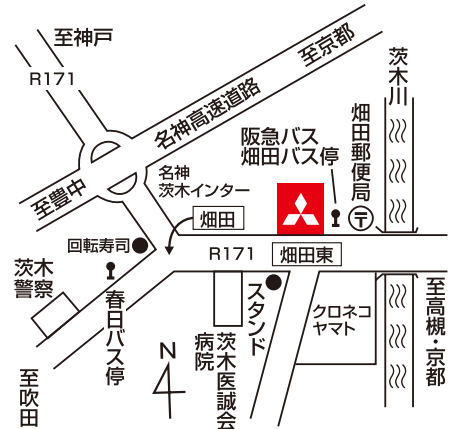

仮店舗 守口店へのご来店を、スタッフ一同心よりお待ちしております。

■ 枚方店 営業スタッフ [寺村 和高・榎本 直樹・村田 岳人・池田 真理・登木口 拓海]

●弊社その他近隣店舗へのご来店、ご入庫も可能です。近隣店舗については裏面をご覧ください。

枚方店
Webページは
こちら→

弊社その他 近隣店舗

茨木店

〒567-0028
茨木市畑田町20番11号

TEL.072-625-1515