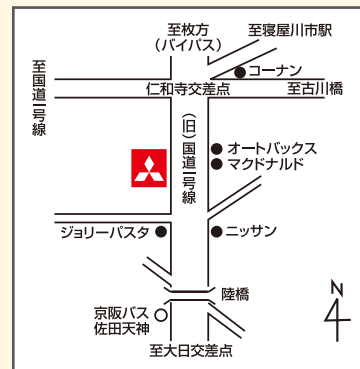

枚方店 建て替えに伴う仮店舗営業のお知らせ

お客様各位

拝啓 時下ますますご清栄のこととお慶び申し上げます。

日頃は枚方店をご愛顧いただき、誠にありがたく、心より御礼申し上げます。

さてこの度、店舗耐震化のため、枚方店は建て替える運びとなりました。つきましては、下記のとおり枚方店のご利用可能日ならびに工事期間中の仮店舗についてご連絡させていただきます。日頃ご愛顧いただいておりますお客様にはご不便をお掛けすることとなりますが、ご高承を賜りたくお願い申し上げます。

尚、枚方店の営業は2026年度の再開予定としておりますので、オープン日については改めてご案内させていただきます。

今後とも、変わらぬお引き立てを賜りますよう心よりお願い申し上げます。

略儀ではございますが、書中をもちまして枚方店 仮店舗営業のご案内とさせていただきます。

敬具

2024年5月吉日

西日本三菱自動車販売株式会社
取締役社長 吉岡 重文

枚方店 ご利用可能日

ご入庫の受付、お預かり車両の店頭納車、ご試乗、ご商談

2024年5月31日(金)まで

店舗電話番号 **072-840-2151** ※5月31日(金)まで。

※お預かりしているお車の作業内容により、仮店舗での納車になる場合がございます。予めご了承ください。詳細は店舗スタッフにおたずねください。

仮店舗 ならびに 工事期間

仮店舗 **守口店**

住所: 〒572-0076

寝屋川市仁和寺本町4丁目20番52号

電話番号: 072-826-3581

※詳細は店舗スタッフにおたずねください。

〈守口店 Webページ〉

〈守口店 地図〉

枚方店お客様専用 電話番号

072-840-2151

(ナンバー・ディスプレイ表示番号)

072-800-5644

※072-800-5644は、
仮店舗よりお客様へのお電話時に
表示される電話番号です。
※どちらの電話番号もご利用いただけます。

枚方店 建て替え工事期間 (予定) **2024年6月~2026年度予定**

お客様の担当スタッフ

いつもお世話になっております、枚方店 店長 越村 正です。

日頃は枚方店をご愛顧いただき、誠にありがとうございます。

この度の枚方店 建て替えでは、ご不便をお掛けいたしますこと深くお詫び申し上げます。

尚、工事期間中は、守口店にて枚方店のスタッフがお客様を引き続きサポートさせていただきますので、

今後も変わらぬご愛顧のほど宜しくお願い申し上げます。

仮店舗 守口店へのご来店を、スタッフ一同心よりお待ちしております。

■ 枚方店 営業スタッフ [寺村 和高・榎本 直樹・村田 岳人・池田 真理・登木口 拓海]

●弊社その他近隣店舗へのご来店、ご入庫も可能です。近隣店舗については裏面をご覧ください。

枚方店
Webページは
こちら→