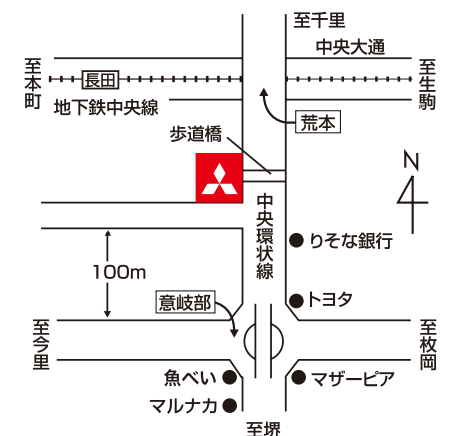

門真店

〒571-0012
門真市江端町9番12号

TEL.072-881-3561

東大阪店

〒577-0025
東大阪市新家3丁目5番17号

TEL.06-6782-6251

●ご入庫の店舗については、表面に記載の枚方店 営業スタッフにお気軽にご相談ください。