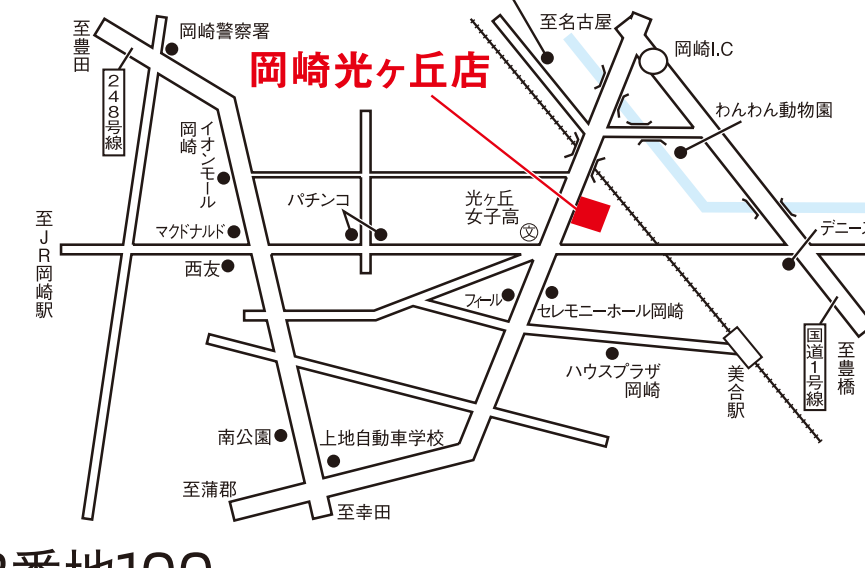

TEL.0564-21-7711

岡崎大樹寺店

〒444-2121
岡崎市鴨田町字広元138番地

TEL.0564-22-8111

岡崎上和田店

〒444-0201
岡崎市上和田町字サジ21番地1

TEL.0564-53-3311

岡崎光ヶ丘店