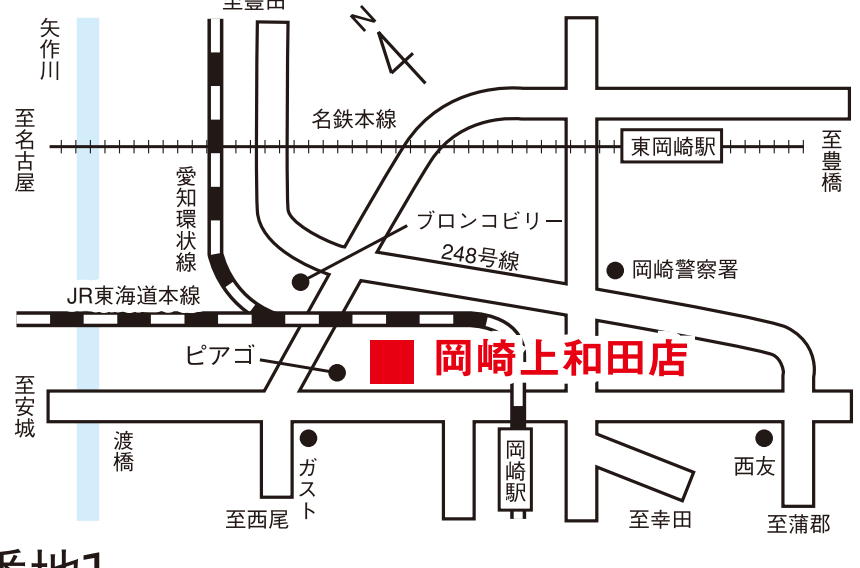

岡崎上和田店

〒444-0201
岡崎市上和田町字サジ21番地1

TEL.0564-53-3311