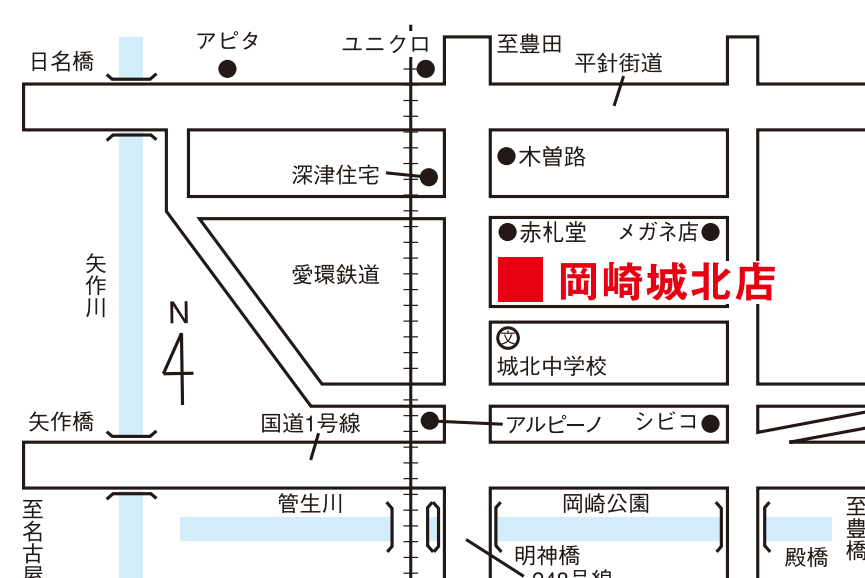

いつもお世話になっております、岡崎矢作店 店長 佐野 永哲です。

日頃は岡崎矢作店をご愛顧いただき、誠にありがとうございます。

この度の岡崎矢作店 建て替えでは、ご不便をお掛けいたしますこと深くお詫び申し上げます。

尚、工事期間中も近隣店舗にて岡崎矢作店のスタッフがお客様を引き続きサポートさせていただきますので、

今後も変わらぬご愛顧のほど宜しくお願い申し上げます。

岡崎矢作店の 近隣店舗

岡崎城北店

〒444-0064
岡崎市城北町6番地5