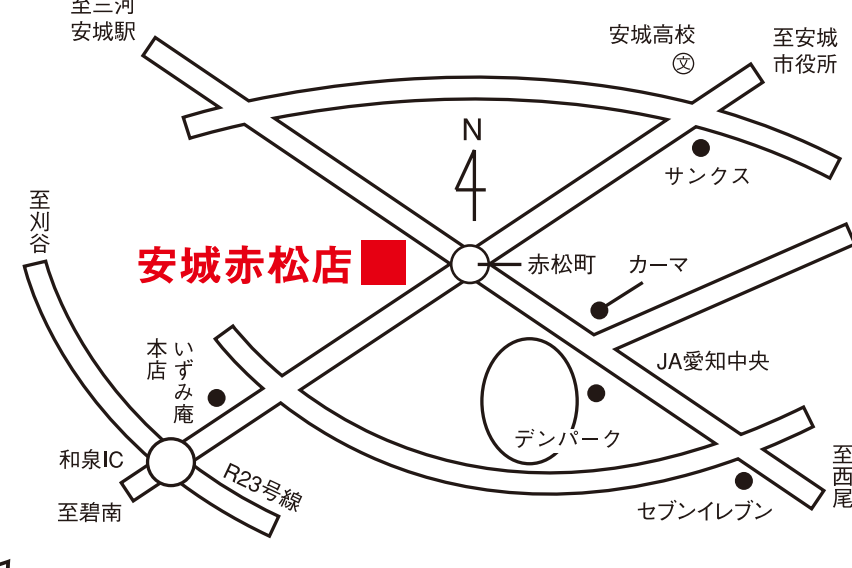

安城赤松店

〒446-0046
安城市赤松町堀切100番地

TEL.0566-92-1120

西日本三菱自動車販売株式会社

スピードは控えめに。エコドライブで環境にやさしく。後席もシートベルト。チャイルドシートも忘れずに。

お近くの
お店は
こちらから!

営業時間
10:00～18:00

MITSUBISHI
MOTORS
Drive your Ambition