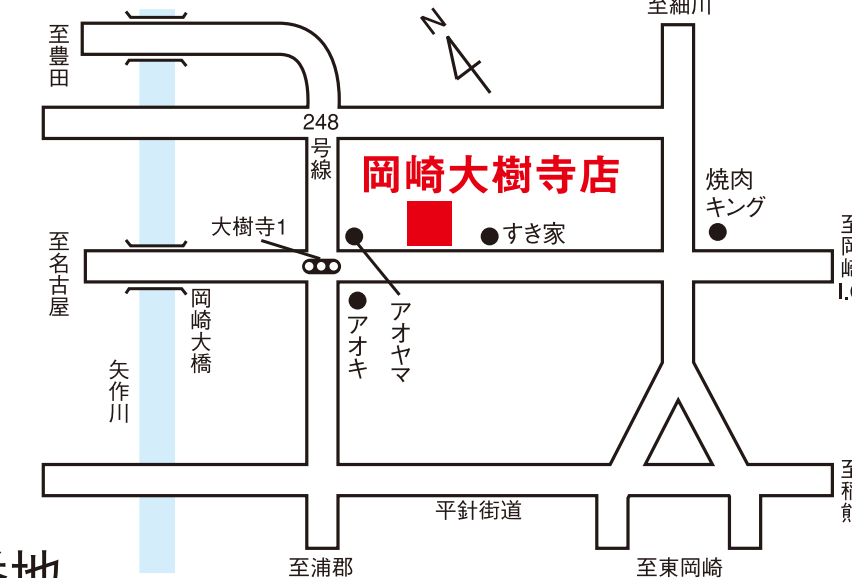

岡崎大樹寺店

〒444-2121
岡崎市鴨田町字広元138番地

TEL.0564-22-8111