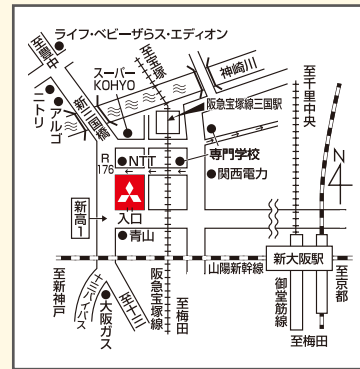

大阪西店 建て替えに伴う仮店舗営業のお知らせ

お客様各位

拝啓 時下ますますご清栄のこととお慶び申し上げます。

日頃は大阪西店をご愛顧いただき、誠にありがたく、心より御礼申し上げます。

さてこの度、店舗耐震化のため、大阪西店は建て替えする運びとなりました。つきましては、下記のとおり大阪西店のご利用可能日ならびに工事期間中の仮店舗についてご連絡させていただきます。日頃ご愛顧いただいておりますお客様にはご不便をお掛けすることとなりますが、ご高承を賜りたくお願い申し上げます。

尚、大阪西店の営業は2026年度の再開予定としておりますので、オープン日については改めてご案内させていただきます。

今後とも、変わらぬお引き立てを賜りますよう心よりお願い申し上げます。

略儀ではございますが、書中をもちまして大阪西店 仮店舗営業のご案内とさせていただきます。

敬具

2024年5月吉日

西日本三菱自動車販売株式会社
取締役社長 吉岡 重文

大阪西店 ご利用可能日

ご入庫の受付、お預かり車両の店頭納車、ご試乗、ご商談

2024年5月31日(金)まで

店舗電話番号 **06-6538-2481** ※5月31日(金)まで。

※お預かりしているお車の作業内容により、仮店舗での納車になる場合がございます。予めご了承ください。詳細は店舗スタッフにおたずねください。

仮店舗 ならびに 工事期間

仮店舗 **新大阪店**

住所: 〒532-0033

大阪市淀川区新高1丁目4番10号

電話番号: 06-6398-2120

※詳細は店舗スタッフにおたずねください。

(新大阪店 Webページ)

(新大阪店 地図)

大阪西店お客様専用 電話番号

06-6538-2481 ※06-6152-6830は、
(ナンバー・ディスプレイ表示番号) 仮店舗よりお客様へのお電話時に
表示される電話番号です。
06-6152-6830 ※どちらの電話番号もご利用いただけます。

大阪西店 建て替え工事期間 (予定) **2024年6月~2026年度予定**

お客様の担当スタッフ

いつもお世話になっております、大阪西店 店長 柳 洋之です。

日頃は大阪西店をご愛顧いただき、誠にありがとうございます。

この度の大阪西店 建て替えでは、ご不便をお掛けいたしますこと深くお詫び申し上げます。

尚、工事期間中は、新大阪店にて大阪西店のスタッフがお客様を引き続きサポートさせていただきますので、

今後も変わらぬご愛顧のほど宜しくお願い申し上げます。

仮店舗 新大阪店へのご来店を、スタッフ一同心よりお待ちしております。

■ 大阪西店 営業スタッフ [小橋 英司・志水 裕・天満 孝]

●弊社その他近隣店舗へのご来店、ご入庫も可能です。近隣店舗については裏面をご覧ください。

大阪西店
Webページは
こちら→