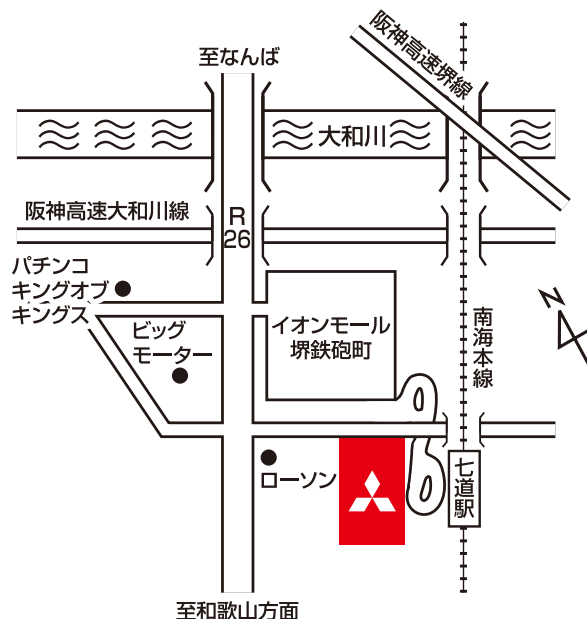

■ 大阪西店 営業スタッフ [小橋 英司・志水 裕・天満 孝]

●弊社その他近隣店舗へのご来店、ご入庫も可能です。近隣店舗については裏面をご覧ください。

大阪西店
Webページは
こちら→

弊社その他 近隣店舗

堺店 (仮店舗)

〒590-0905
堺市堺区鉄砲町1-7

TEL.072-238-9351

東大阪店

〒577-0025
東大阪市新家3丁目5番17号

TEL.06-6782-6251

●ご入庫の店舗については、表面に記載の大阪西店 営業スタッフにお気軽にご相談ください。

西日本三菱自動車販売株式会社

スピードは控えめに。エコドライブで環境にやさしく。後席もシートベルト。チャイルドシートも忘れずに。

お近くの
お店は
こちらから!

営業時間
10:00~18:00