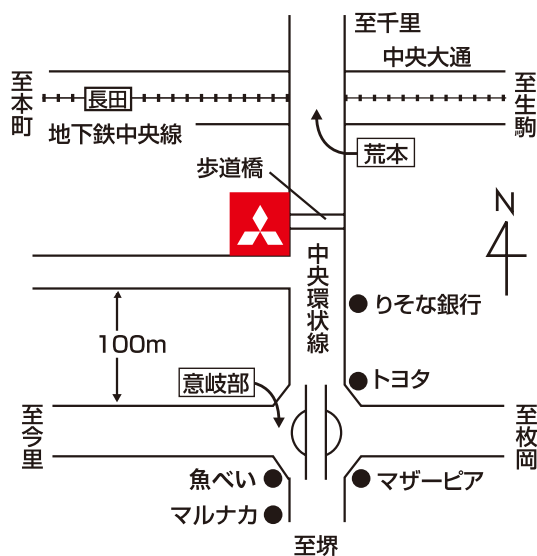

■ 大阪西店 営業スタッフ [小橋 英司・志水 裕・天満 孝]

●弊社その他近隣店舗へのご来店、ご入庫も可能です。近隣店舗については裏面をご覧ください。

大阪西店
Webページは
こちら→

弊社その他 近隣店舗

堺店 (仮店舗)

〒590-0905
堺市堺区鉄砲町1-7

TEL.072-238-9351

東大阪店

〒577-0025
東大阪市新家3丁目5番17号

TEL.06-6782-6251

●ご入庫の店舗については、表面に記載の大阪西店 営業スタッフにお気軽にご相談ください。

西日本三菱自動車販売株式会社

スピードは控えめに。エコドライブで環境にやさしく。後席もシートベルト。チャイルドシートも忘れずに。

お近くの
お店は
こちらから!

営業時間
10:00~18:00