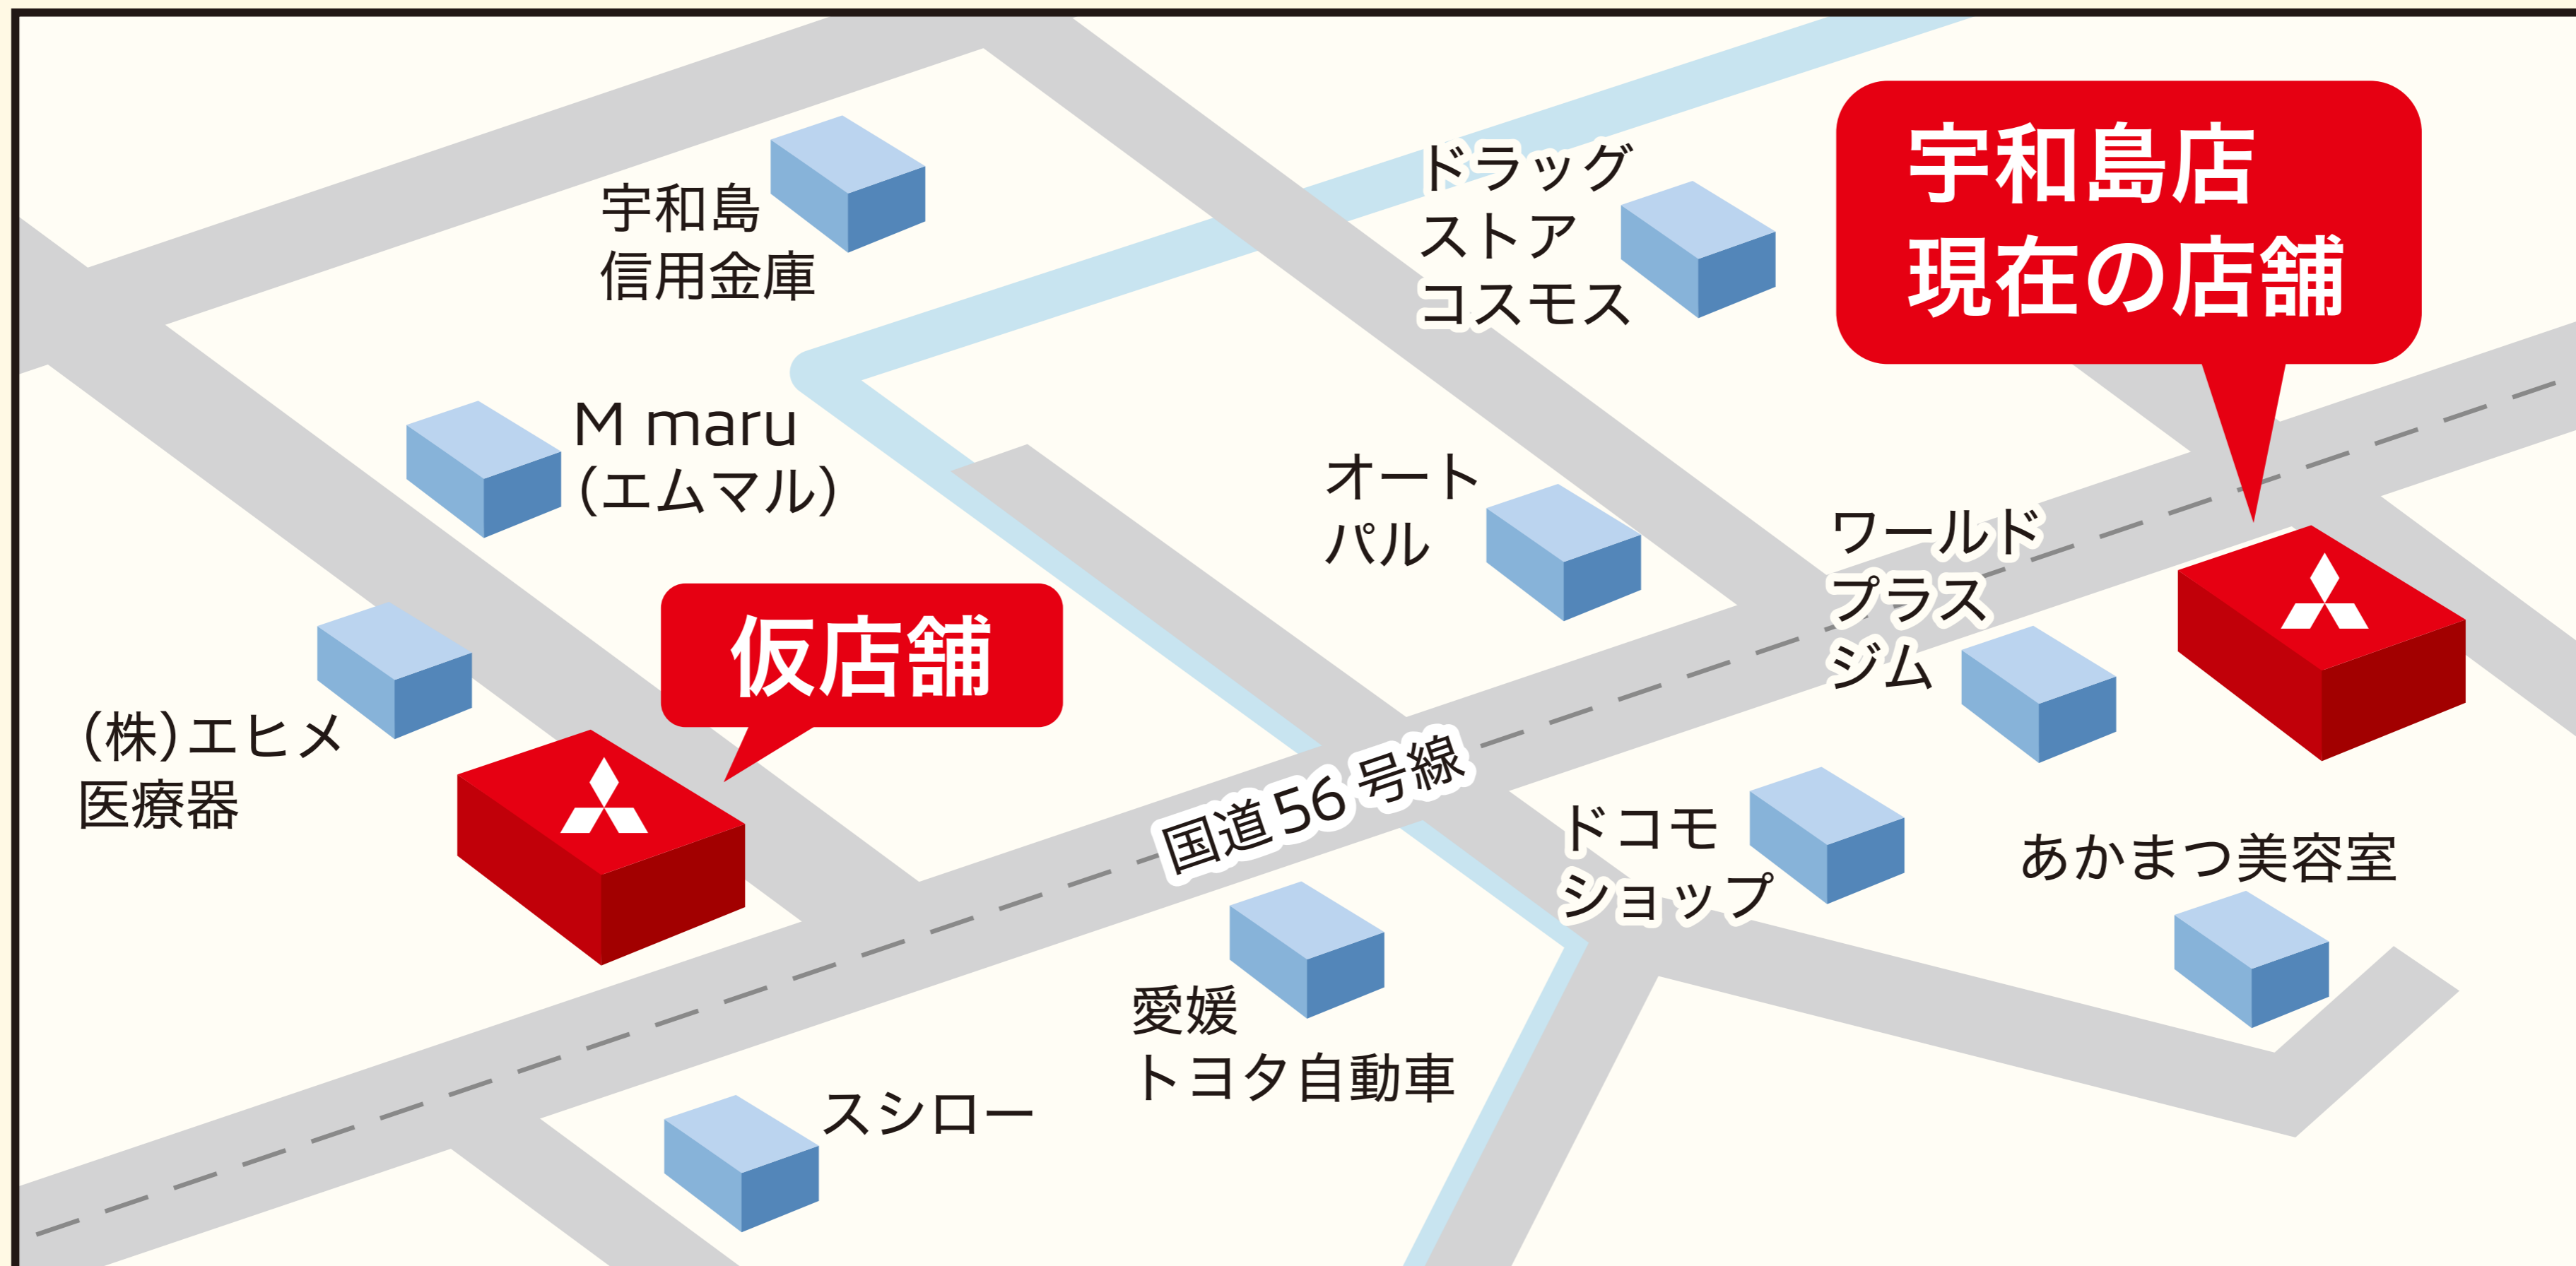

2024年11月25日(月)まで

※お預かりするお車の作業のため仮店舗とサービス工場を走行します。予めご了承ください。詳細は店舗スタッフにおたずねください。

仮店舗 ならびに リニューアルオープン(予定)

仮店舗 宇和島店(仮店舗)

住所: 〒798-0075

宇和島市川内甲920番地1

電話番号: 0895-22-1442

仮店舗ご利用開始日: 2024年11月28日(木)

※詳細は店舗スタッフにおたずねください。

〈仮店舗 地図〉

リニューアルオープン(予定)

2026年 オープン予定

西日本三菱自動車販売株式会社

スピードは控えめに。エコドライブで環境にやさしく。後席もシートベルト。チャイルドシートも忘れずに。

お近くのお店は
こちらから!

営業時間
10:00~18:00